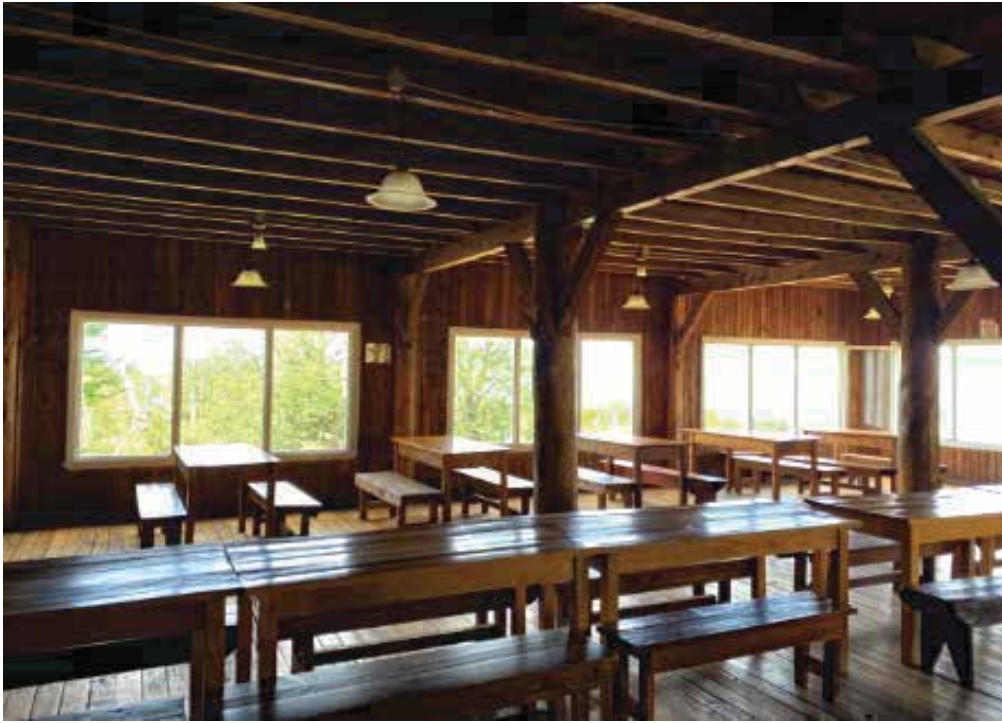

FLEXISKI

ALOJAMIENTO
EN EL REFUGIO DEL CERRO

SLEEP & SKI

Cerro Perito Moreno . El Bolsón . Rio Negro . Patagonia Argentina . +54 9 11 3883-3202 . info@laderas.com.ar . laderas.com.ar